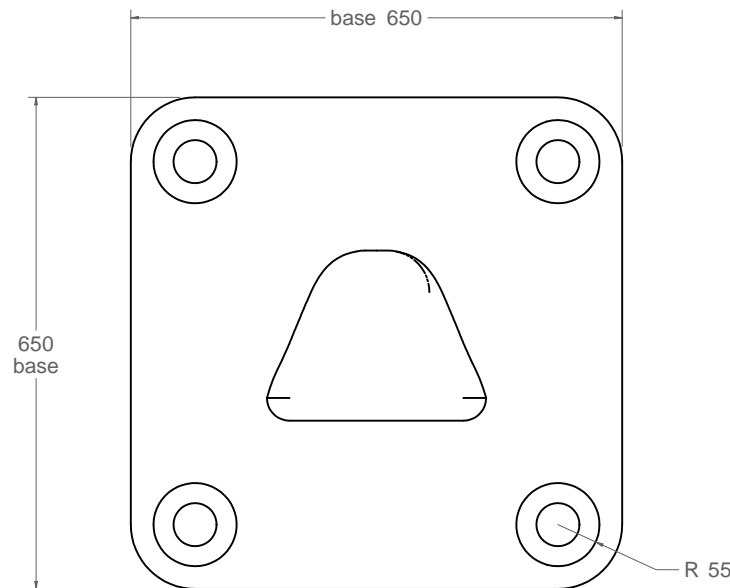

A-905

Noray para 34,5 Tn de tiro.

smart
marinas®

Material: Hierro, fundición gris tipo 20

Peso: Error: Sin referencia

Acabado: Pintado oxirón

Embalaje: Paletizado y plastificado

Anclaje: mediante 4 pernos (no suministrados)

Tiro: 34,5 Tn.

ISO 9001
BUREAU VERITAS
Certification