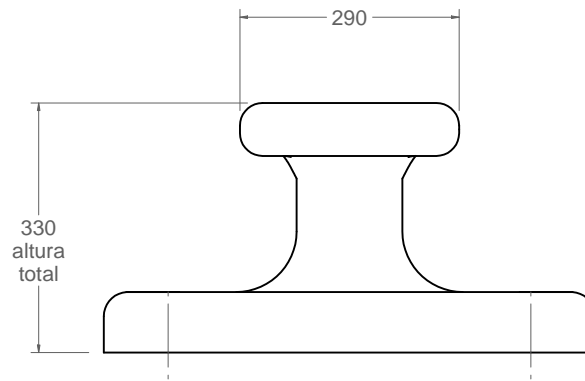

A-905

Noray para 34,5 Tn de tiro.

smart
marinas®

Material: Hierro, fundición gris tipo 20

Peso: Error: Sin referencia

Acabado: Pintado oxirón

Embalaje: Paletizado y plastificado

Anclaje: mediante 4 pernos (no suministrados)

Tiro: 34,5 Tn.

ISO 9001
BUREAU VERITAS
Certification