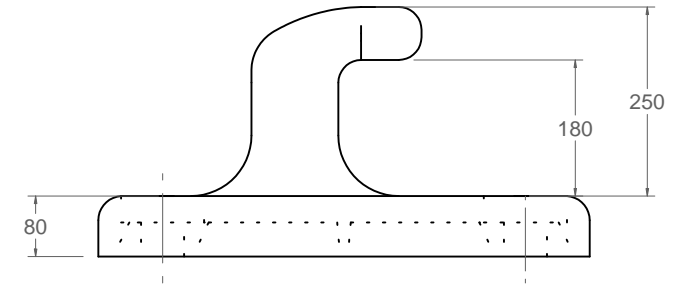

A-905

Noray para 34,5 Tn de tiro.

smart
marinas®

Material: Hierro, fundición gris tipo 20

Peso: Error: Sin referencia

Acabado: Pintado oxirón

Embalaje: Paletizado y plastificado

Anclaje: mediante 4 pernos (no suministrados)

Tiro: 34,5 Tn.

ISO 9001
BUREAU VERITAS
Certification