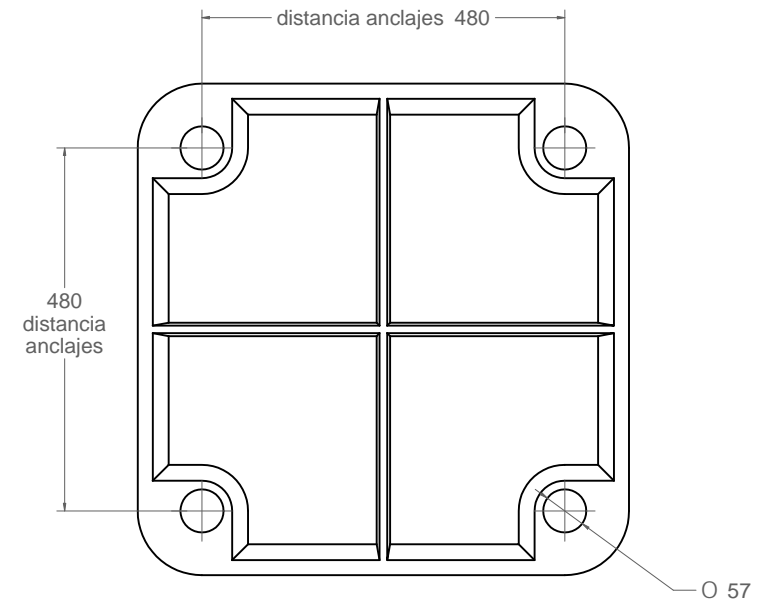

A-905

Noray para 34,5 Tn de tiro.

smart
marinas®

Material: Hierro, fundición gris tipo 20

Peso: Error: Sin referencia

Acabado: Pintado oxirón

Embalaje: Paletizado y plastificado

Anclaje: mediante 4 pernos (no suministrados)

Tiro: 34,5 Tn.

ISO 9001
BUREAU VERITAS
Certification