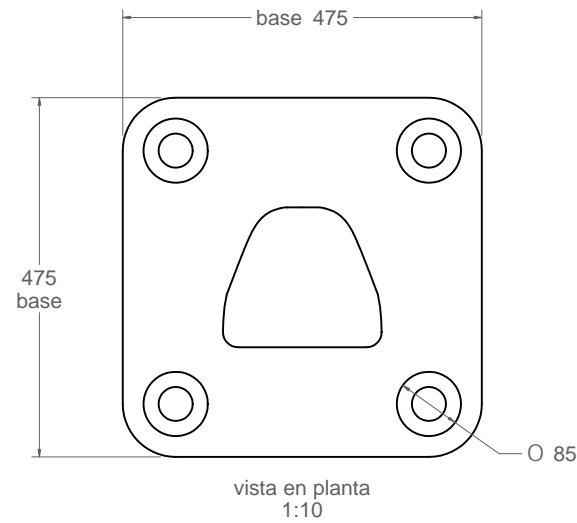

A-904

Noray para 24 Tn. de tiro.

smart
marinas®

Material: Hierro, fundición gris tipo 20

Peso: 63.685 kg

Acabado: Pintado epoxi al horno

Embalaje: Paletizado y plastificado

Anclaje: Mediante 4 pernos (so suministrados)

Tiro: 24 Tn.