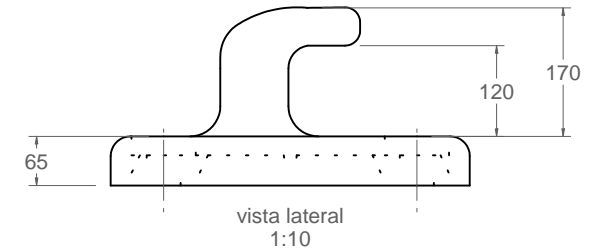

A-904

Noray para 24 Tn. de tiro.

smart
marinas®

Material: Hierro, fundición gris tipo 20

Peso: 63.685 kg

Acabado: Pintado epoxi al horno

Embalaje: Paletizado y plastificado

Anclaje: Mediante 4 pernos (so suministrados)

Tiro: 24 Tn.