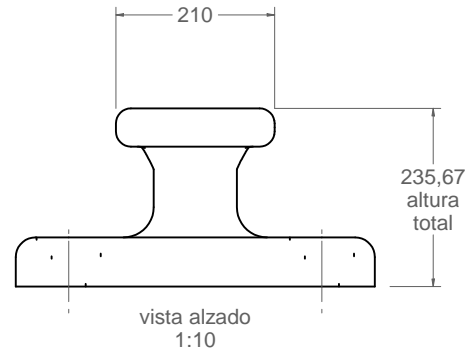

A-904

Noray para 24 Tn. de tiro.

smart
marinas®

Material: Hierro, fundición gris tipo 20

Peso: 63.685 kg

Acabado: Pintado epoxi al horno

Embalaje: Paletizado y plastificado

Anclaje: Mediante 4 pernos (so suministrados)

Tiro: 24 Tn.