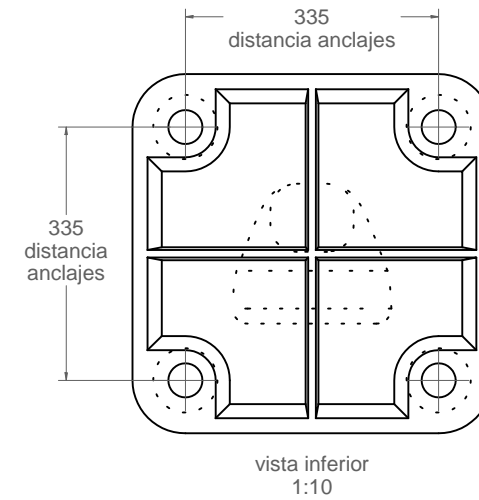

A-904

Noray para 24 Tn. de tiro.

smart
marinas®

Material: Hierro, fundición gris tipo 20

Peso: 63.685 kg

Acabado: Pintado epoxi al horno

Embalaje: Paletizado y plastificado

Anclaje: Mediante 4 pernos (so suministrados)

Tiro: 24 Tn.