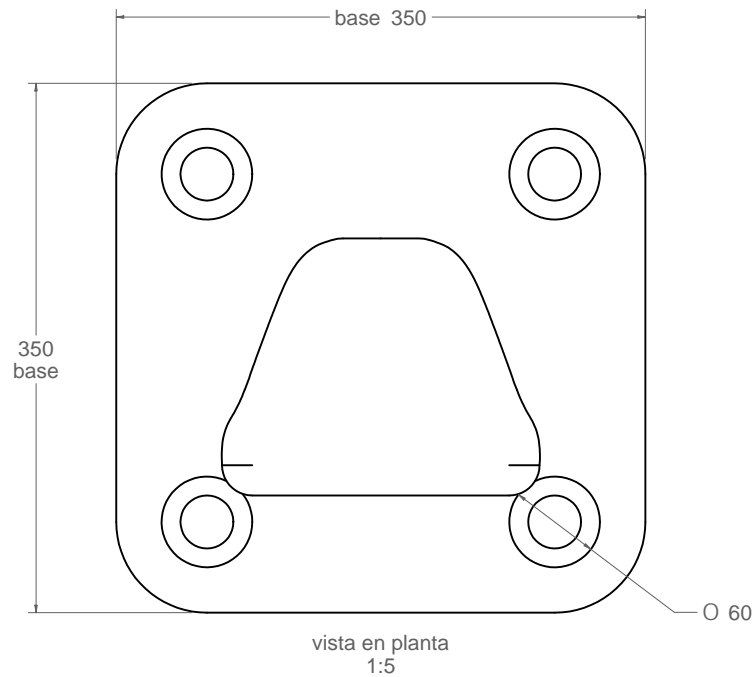

A-903

Noray para 24 Tn de tiro.

smart
marinas®

Material: Hierro, fundición gris tipo 20

Peso: 34.867 kg

Acabado: Pintado epoxi al horno

Embalaje: Paletizado y plastificado

Anclaje: mediante 4 pernos (no suministrados)

Tiro: 20,4 Tn.

ISO 9001
BUREAU VERITAS
Certification