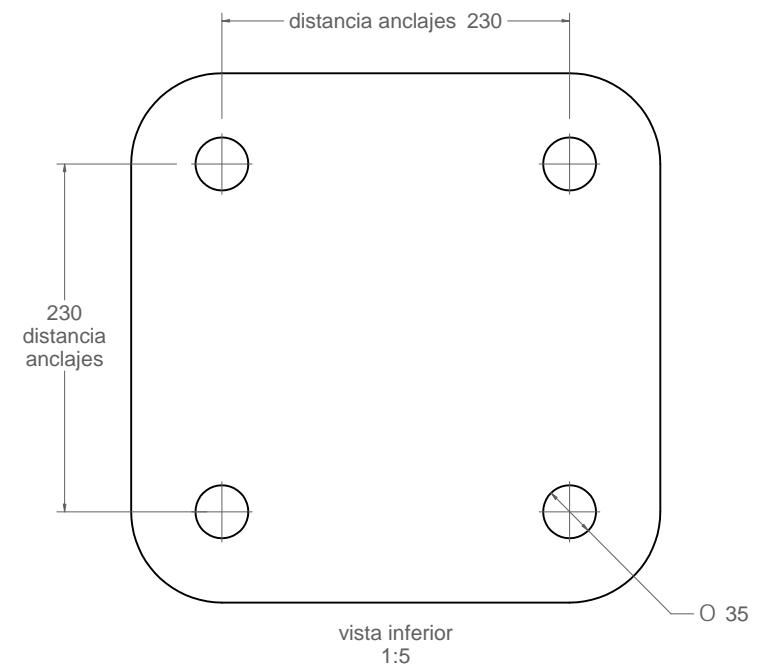

A-903

Noray para 24 Tn de tiro.

smart
marinas®

Material: Hierro, fundición gris tipo 20

Peso: 34.867 kg

Acabado: Pintado epoxi al horno

Embalaje: Paletizado y plastificado

Anclaje: mediante 4 pernos (no suministrados)

Tiro: 20,4 Tn.

ISO 9001
BUREAU VERITAS
Certification