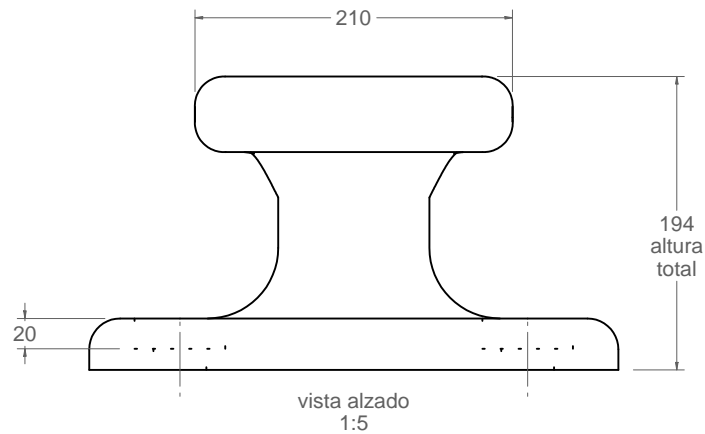

A-903

Noray para 24 Tn de tiro.

smart
marinas®

Material: Hierro, fundición gris tipo 20

Peso: 34.867 kg

Acabado: Pintado epoxi al horno

Embalaje: Paletizado y plastificado

Anclaje: mediante 4 pernos (no suministrados)

Tiro: 20,4 Tn.

ISO 9001
BUREAU VERITAS
Certification