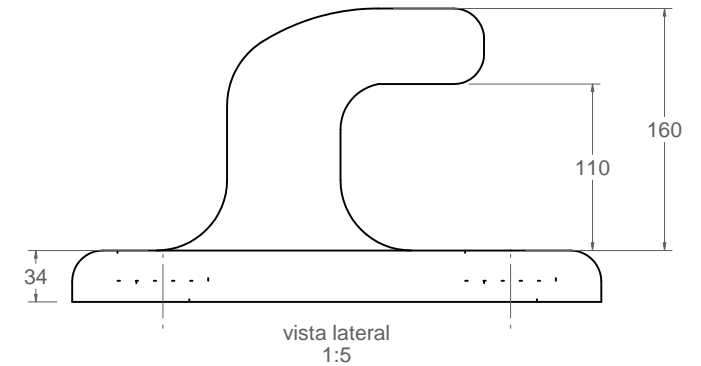

A-903

Noray para 24 Tn de tiro.

smart
marinas®

Material: Hierro, fundición gris tipo 20

Peso: 34.867 kg

Acabado: Pintado epoxi al horno

Embalaje: Paletizado y plastificado

Anclaje: mediante 4 pernos (no suministrados)

Tiro: 20,4 Tn.

ISO 9001
BUREAU VERITAS
Certification