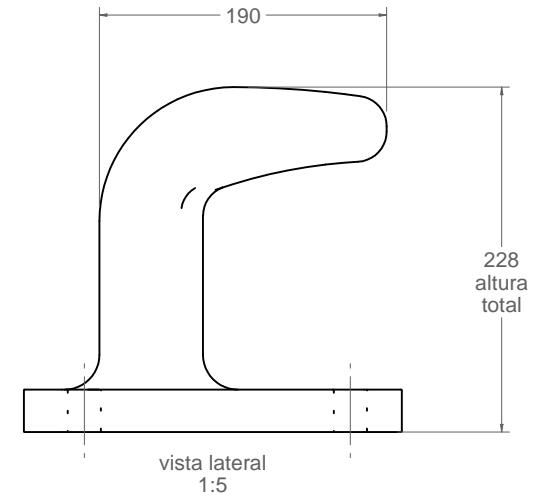

A-902

Noray de 25 kgrs para 12 Tn de tiro.

smart
marinas®

Material: Hierro, fundición gris tipo 20

Peso: 24.807 kg

Acabado: Pintado epoxi al horno

Embalaje: Paletizado y plastificado

Anclaje: Mediante 4 pernos (no suministrados)

Tiro: 12 Tn.

ISO 9001
BUREAU VERITAS
Certification