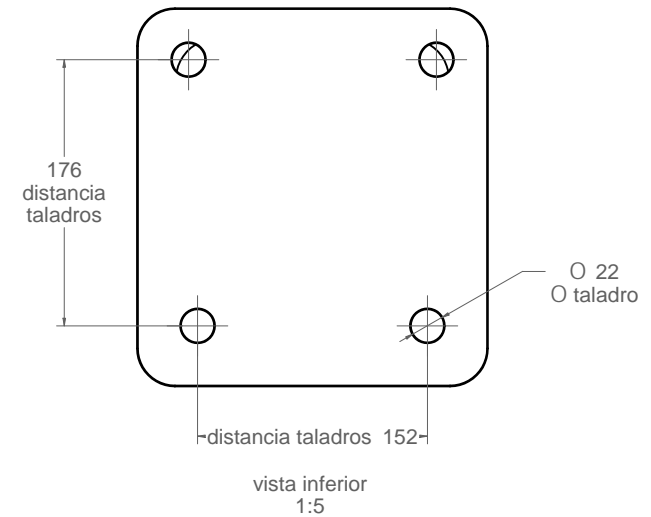

A-902

Noray de 25 kgrs para 12 Tn de tiro.

smart
marinas®

Material: Hierro, fundición gris tipo 20

Peso: 24.807 kg

Acabado: Pintado epoxi al horno

Embalaje: Paletizado y plastificado

Anclaje: Mediante 4 pernos (no suministrados)

Tiro: 12 Tn.

ISO 9001
BUREAU VERITAS
Certification