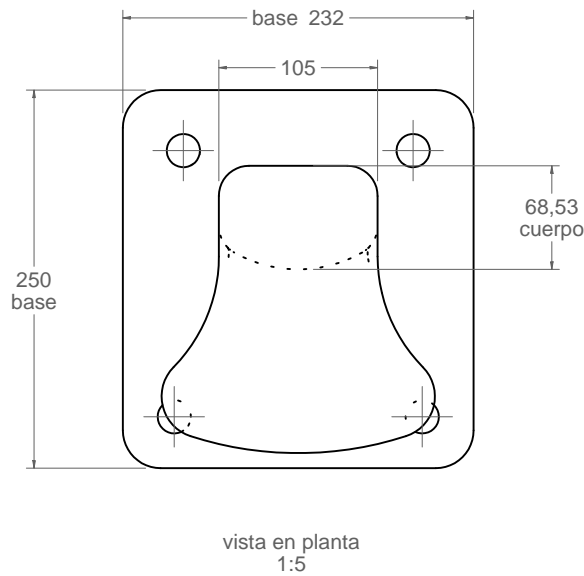

A-902

Noray de 25 kgrs para 12 Tn de tiro.

smart
marinas®

Material: Hierro, fundición gris tipo 20

Peso: 24.807 kg

Acabado: Pintado epoxi al horno

Embalaje: Paletizado y plastificado

Anclaje: Mediante 4 pernos (no suministrados)

Tiro: 12 Tn.

ISO 9001
BUREAU VERITAS
Certification