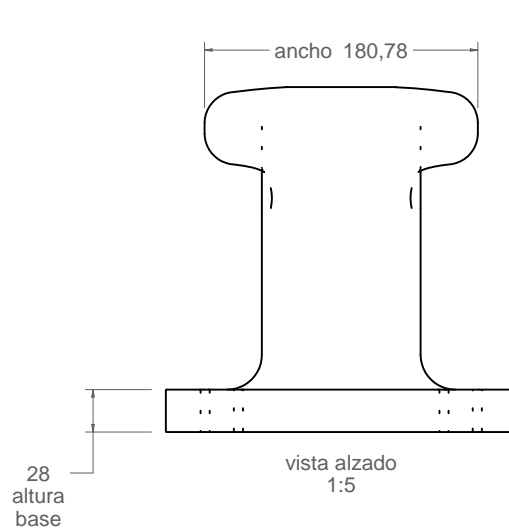

A-902

Noray de 25 kgrs para 12 Tn de tiro.

smart
marinas®

Material: Hierro, fundición gris tipo 20

Peso: 24.807 kg

Acabado: Pintado epoxi al horno

Embalaje: Paletizado y plastificado

Anclaje: Mediante 4 pernos (no suministrados)

Tiro: 12 Tn.

ISO 9001
BUREAU VERITAS
Certification